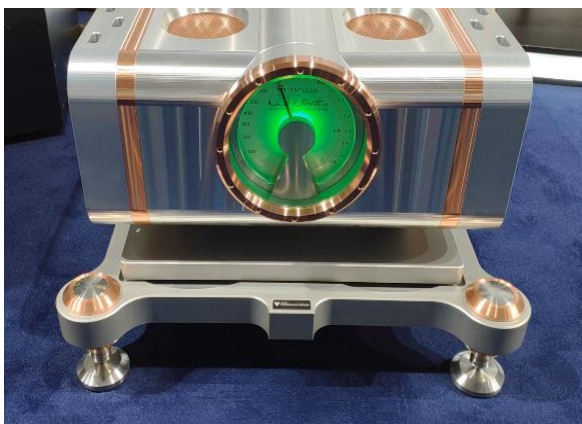

B By Bassocontinuo 2.1

Adviesprijzen in € per 1 januari 2022

(prijswijzigingen voorbehouden)

POWER AMP STAND

Structure: Aluminum + Copper
Dimensions: 670 x 925 mm (W x D)
Useful sizes: 500 x 755 mm (W x D)
Thickness: 50 mm + 30 mm
* Decoupling: by giant DSD

DAN d'AGOSTINO RELENTLESS

MATERIALS

Main: anodized aluminum

Feet: solid copper

per piece*

€ 13.095,00

Shipped in wooden box
Shipment weight: 160 kg