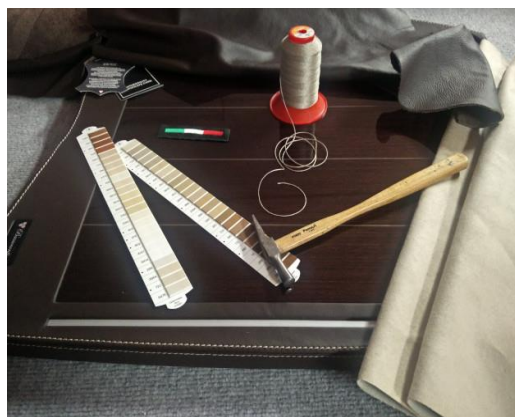

B By Bassocontinuo 2.1

Adviesprijzen in € per 1 februari 2025
(prijswijzigingen voorbehouden)

ACCORDEON XL4 2.1

Structure: Solid stainless steel
Dimensions: 660 x 560mm (W x D)
Useful sizes: 560 x 560mm (W x D)
Thickness: 30 mm
* Decoupling: by DSD

BLACK EDITION

MATERIALS

Main: NAPPA + ALCANTARA

Center: CARBON FIBER

Stitches/threads: ADE BLACK + SPICY RED

Legs: LEAD

USEFUL HEIGHTS

bottom*	€ 3.000,00
95 mm	€ 2.925,00
120 mm	€ 2.985,00
165 mm	€ 3.030,00
190 mm	€ 3.125,00
235 mm	€ 3.170,00
260 mm	€ 3.245,00
285 mm	€ 3.365,00
305 mm	€ 3.305,00
330 mm	€ 3.395,00

VINYL SHELF € 3.185,00

B By Bassocontinuo 2.1

Adviesprijzen in € per 1 februari 2025
(prijswijzigingen voorbehouden)

ACCORDEON XL4 2.1

USEFUL HEIGHTS

bottom*	€ 2.500,00
95 mm	€ 2.410,00
120 mm	€ 2.485,00
165 mm	€ 2.545,00
190 mm	€ 2.640,00
235 mm	€ 2.685,00
260 mm	€ 2.775,00
285 mm	€ 2.880,00
305 mm	€ 2.820,00
330 mm	€ 2.910,00
VINYL SHELF	€ 2.640,00

Structure: Solid stainless steel
Dimensions: 660 x 560mm (W x D)
Useful sizes: 560 x 560mm (W x D)
Thickness: 30 mm
* Decoupling: by DSD

SONUS FABER EDITION

MATERIALS

Main: MOHOGANY / GENUINE LEATHER

Center: GLOSSY WENGE