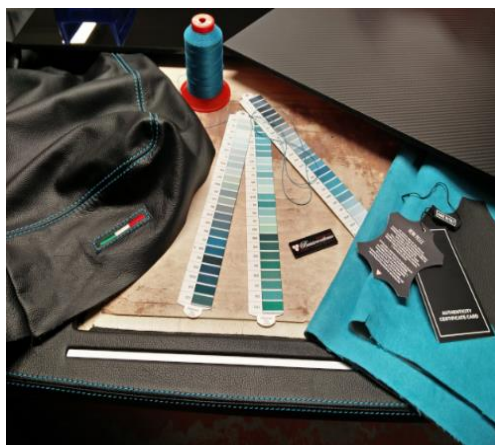

B By Bassocontinuo 2.1

Adviesprijzen in € per 1 januari 2022

(prijswijzigingen voorbehouden)

ACCORDEON XL4 2.1

Structure: Solid stainless steel

Dimensions: 660 x 560mm (W x D)

Useful sizes: 560 x 560mm (W x D)

Thickness: 30 mm

* Decoupling: by DSD

MCINTOSH EDITION

MATERIALS

Main: GLOOM BLACK / GENUINE LEATHER

Center: PIANO BLACK / GLASS

Stitches/threads: LIGHT BLUE

Legs: SILVER

USEFUL HEIGHTS

bottom*	€ 2.030,00
95 mm	€ 1.955,00
120 mm	€ 2.055,00
165 mm	€ 2.075,00
190 mm	€ 2.155,00
235 mm	€ 2.200,00
260 mm	€ 2.275,00
285 mm	€ 2.365,00
305 mm	€ 2.320,00
330 mm	€ 2.395,00

VINYL SHELF € 2.045,00