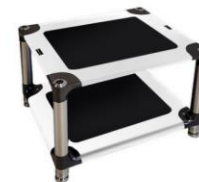

Ade Black (anti-scratch)
Main Colour: White
Silver legs