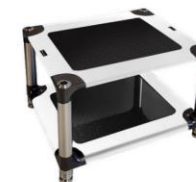

Racing Black (carbon fiber)
Main Colour: White
Silver legs

HDF Panel :

Ade Black or Iside White

Ceramic Panel :

e.g. Statuario Light - Sahara Noir - Black Marquinia.

Carbon Panel :

TOP SHELF	150 mm	€ 2.095,00	€ 2.335,00	€ 2.425,00
	200 mm	€ 2.275,00	€ 2.485,00	€ 2.575,00
	250 mm	€ 2.335,00	€ 2.545,00	€ 2.640,00
	300 mm	€ 2.440,00	€ 2.655,00	€ 2.730,00
	350 mm	€ 2.545,00	€ 2.775,00	€ 2.880,00
BOTTOM SHELF		€ 1.895,00	€ 2.260,00	€ 2.350,00

All other finishes of frame and panels on demand