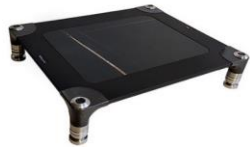

HDF Panel :

Ade Black or Iside White

Ceramic Panel :

e.g. Statuario Light - Sahara Noir - Black Marquinia.

Carbon Panel :

TOP SHELF	150 mm	€ 2.095,00	€ 2.335,00	€ 2.425,00
	200 mm	€ 2.275,00	€ 2.485,00	€ 2.575,00
	250 mm	€ 2.335,00	€ 2.545,00	€ 2.640,00
	300 mm	€ 2.440,00	€ 2.655,00	€ 2.730,00
	350 mm	€ 2.545,00	€ 2.775,00	€ 2.880,00
BOTTOM SHELF		€ 1.895,00	€ 2.260,00	€ 2.350,00

All other finishes of frame and panels on demand

AEROLINE

F1 Power Amplifier stand / 1 Shelf

BASSOCONTINUO

Adviesprijzen in € per 1 februari 2025
(prijswijzigingen voorbehouden)

Structure: Solid stainless steel
Dimensions: 665 x 545 mm (W x D)
Useful sizes: 560 x 545 mm (W x D)
Decoupling: by DSD