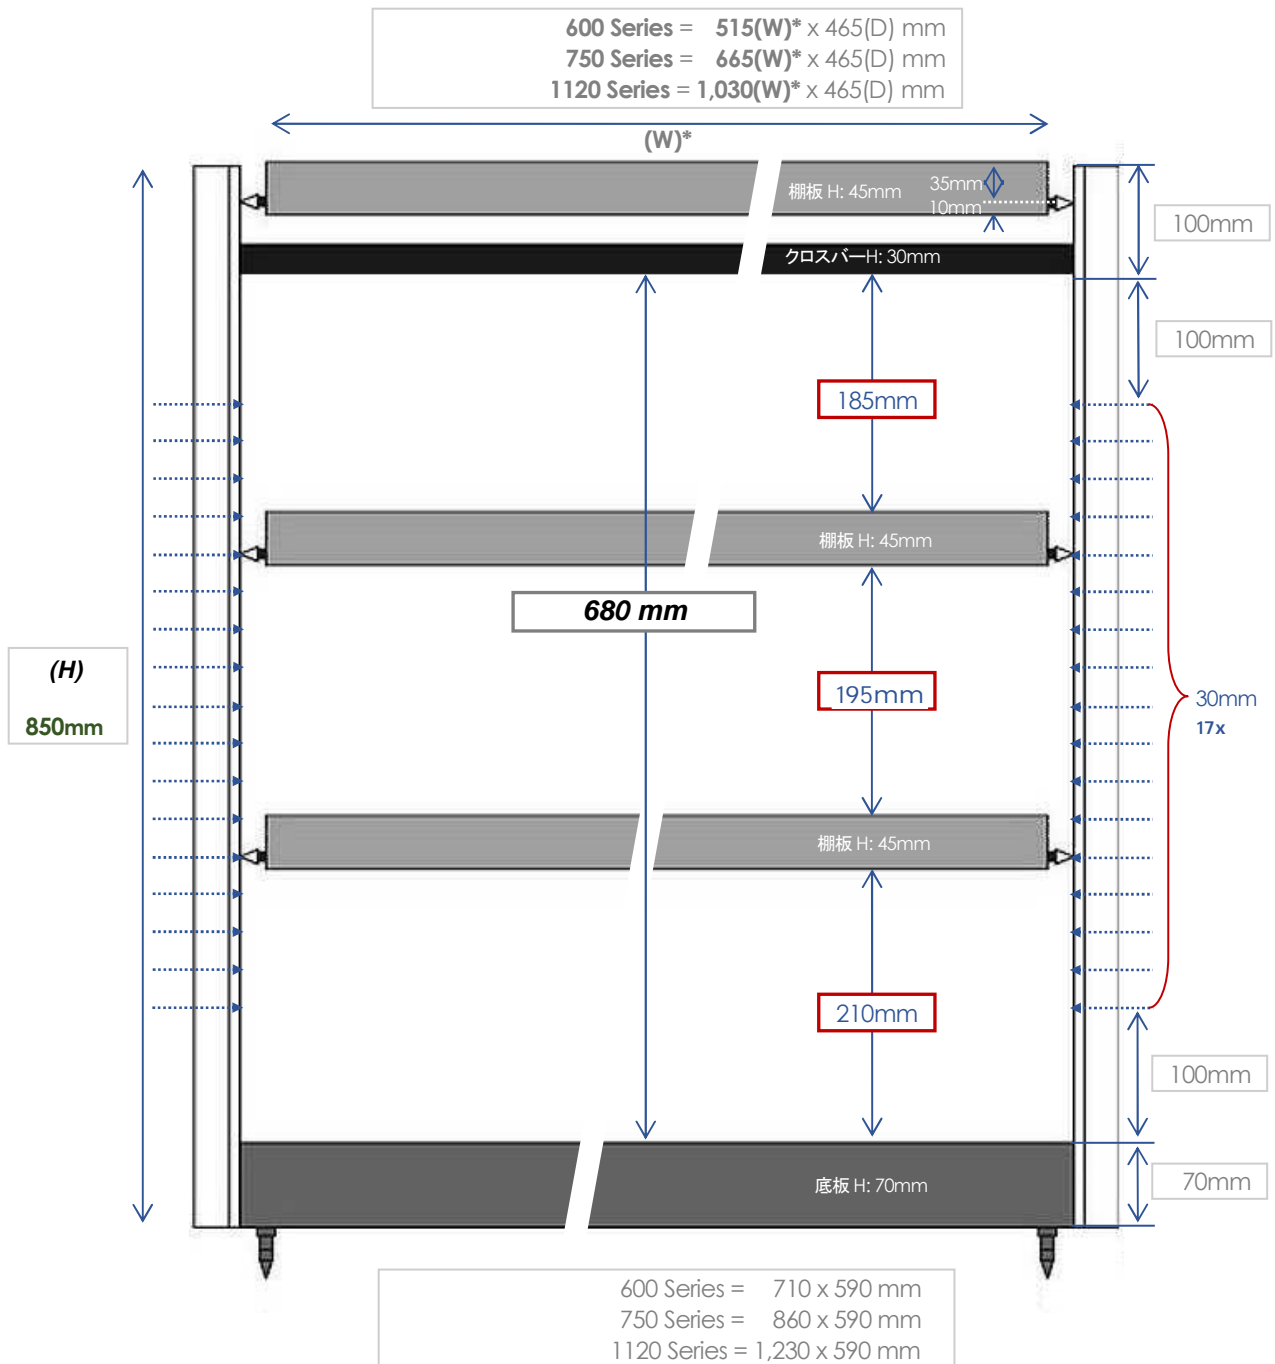

Pagode Master Reference / Pagode Edition

60 cm / 600 mm

Pagode Master Reference / Pagode Edition

85 cm / 850 mm

Pagode Master Reference / Pagode Edition
110 cm / 1100 mm

600 Series = 515(W)* x 465(D) mm
 750 Series = 665(W)* x 465(D) mm
 1120 Series = 1,030(W)* x 465(D) mm