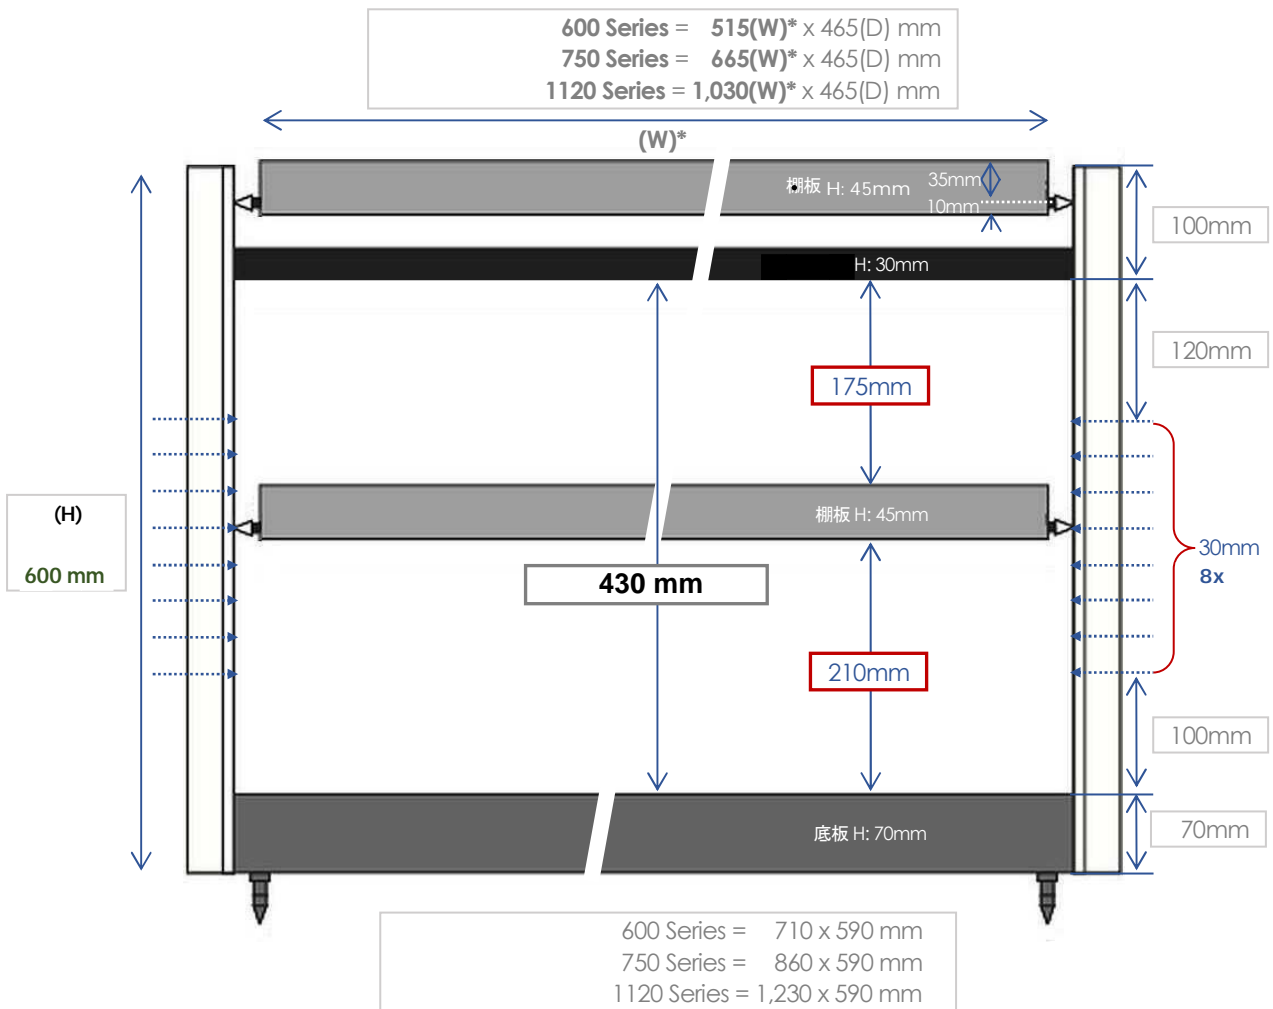

Pagode Master Reference / Pagode Edition

60 cm / 600 mm

Pagode Master Reference / Pagode Edition

85 cm / 850 mm

Pagode Master Reference / Pagode Edition
110 cm / 1100 mm

600 Series = 515(W)* x 465(D) mm
 750 Series = 665(W)* x 465(D) mm
 1120 Series = 1,030(W)* x 465(D) mm