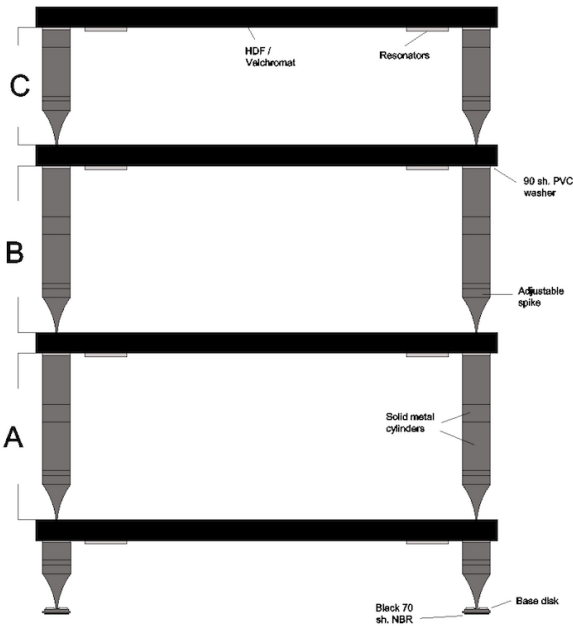

ACCORDEON XL4 2.1

RACK AUDIO | AUDIO RACK